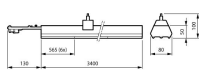

Specificaties Philips LED Lichtlijnsysteem Coreline LL234X
97W 16000lm 84D - 840 Koel Wit | 3400mm - 7-polig - Dali
Dimbaar