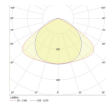

[Bekijk product](#)

Algemene informatie

Artikelnummer	243424
EAN	8719157035330
Merk	Noxion
Fabrikantnaam	Noxion LED Linear Light NX-Line Module 8/1500 35W 4000K FD120 WH +Emergency integration
Lampdirect All-in garantie	6 jaar
Levensduur (uur)	50000

Technische Informatie

Techniek	LED Geïntegreerd
Watt	35
Netspanning (Volt)	220-240
Dimbaar	Niet Dimbaar
Lichtkleur	Wit
Kleurcode	840 Koel Wit
Lichtkleur (Kelvin)	4000 Koel Wit
Kleurweergave (Ra)	80-89 - Goede kleurweergave
Kleurinstelling	Enkele kleur
Lichtopbrengst (Lumen)	5600
Lumen Watt Verhouding (Lm/W)	160
Gradenbundel (graden)	120
Powerfactor	>0.90