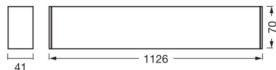

Specificaties Ledvance LED Office Line Cuboid Plafond Wit 30W 3500lm - 840 Koel Wit | 3-Staps Dimbaar

[Bekijk product](#)

Algemene informatie

Artikelnummer	252285
EAN	4058075842281
Merk	Ledvance
Fabrikantnaam	Office line cuboid ceiling 30W 840 DIM White
Lampdirect All-in garantie	3 jaar
Levensduur (uur)	100000

Technische Informatie

Techniek	LED Geïntegreerd
Netspanning (Volt)	220-240
Watt	30
Vervangt (Watt)	2x36
Dimbaar	3-Staps Dimbaar
Inclusief Lamp	Ja
Kleurcode	840 Koel Wit
Lichtkleur (Kelvin)	4000 Koel Wit
Kleurweergave (Ra)	80-89 - Goede kleurweergave
Lichtkleur	Wit
Kleurinstelling	Enkele kleur
Lichtopbrengst (Lumen)	3500